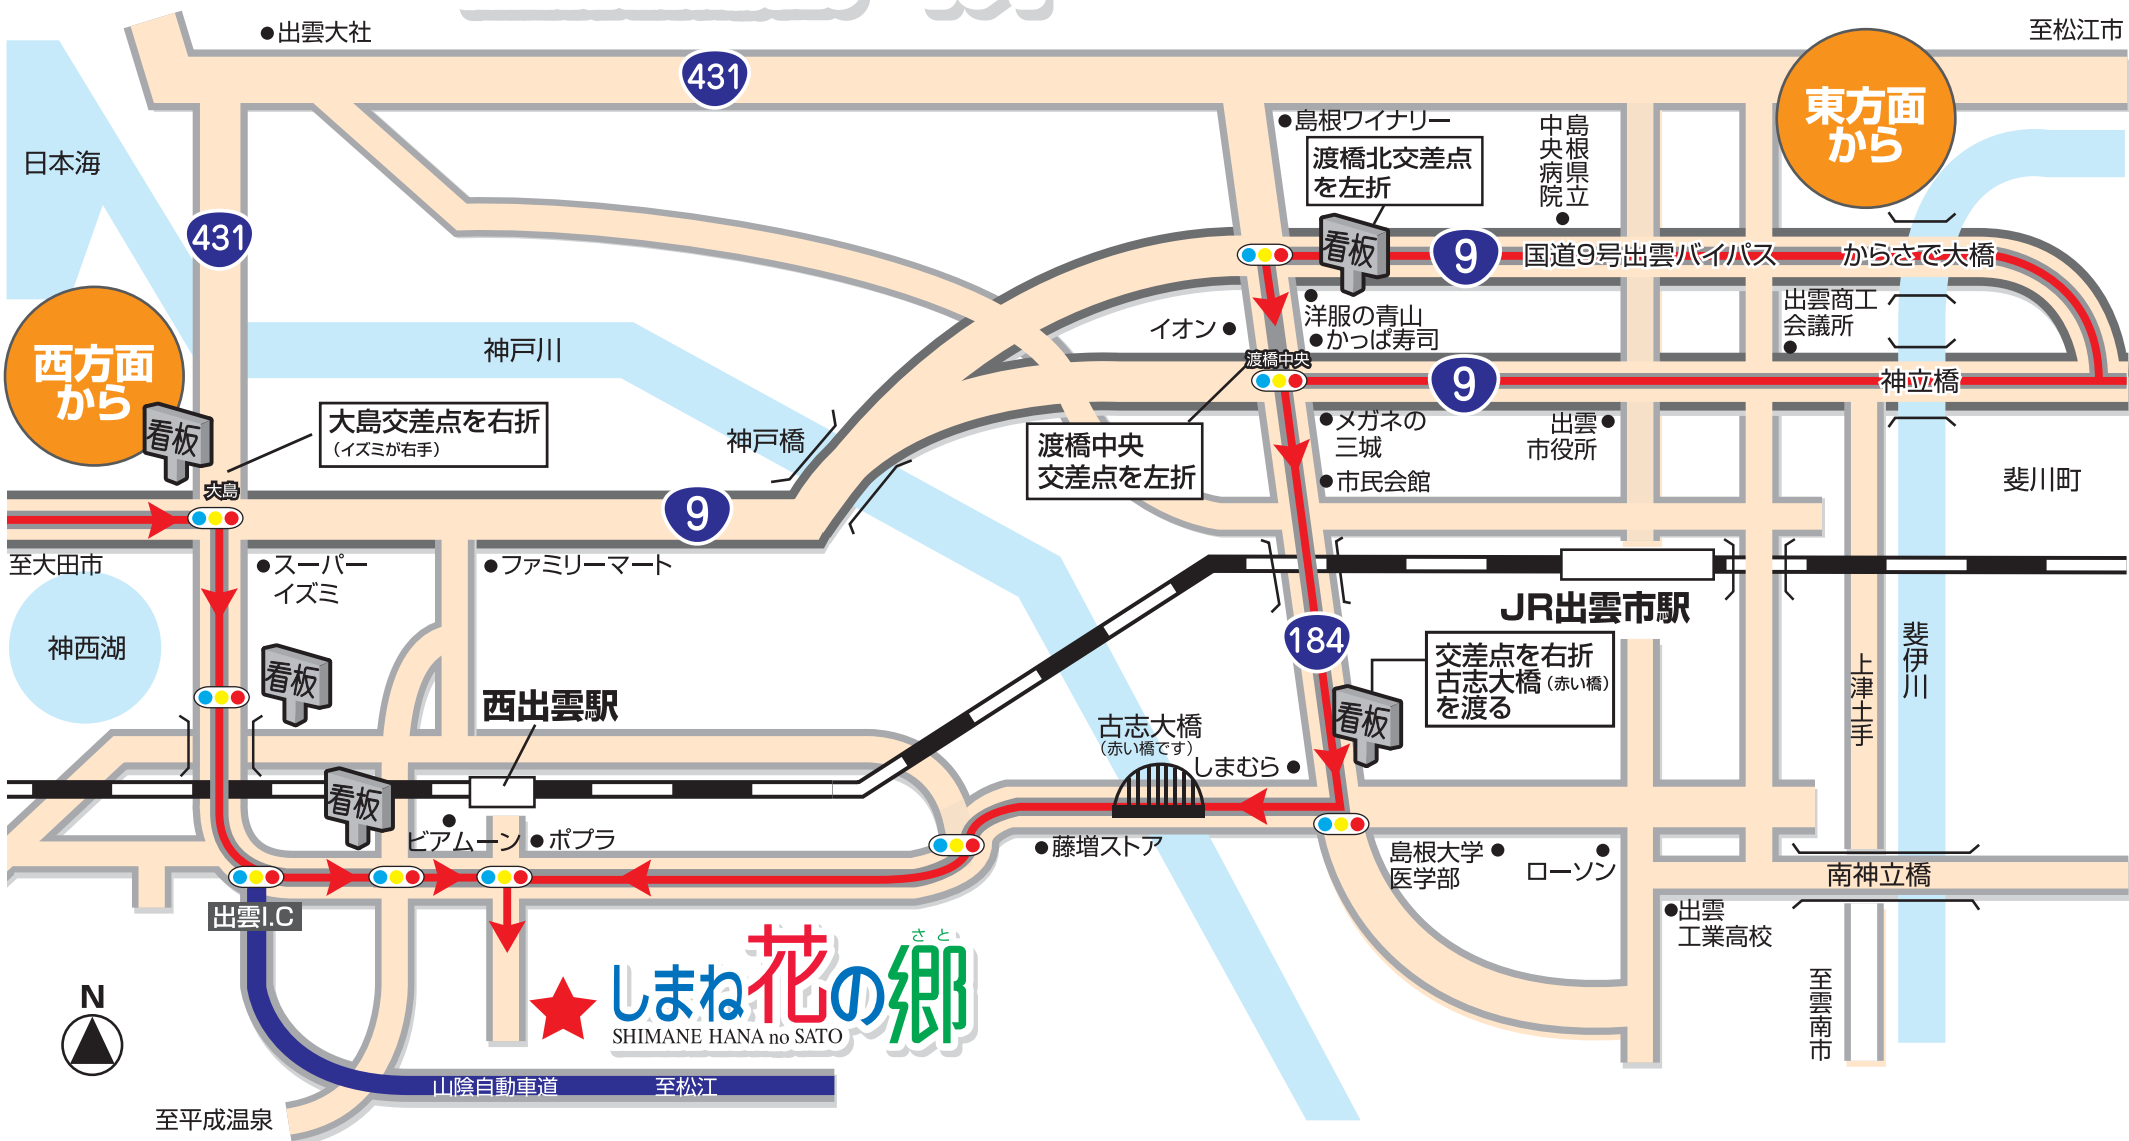

しまね花の郷 への地図

SHIMANE HANA no SATO

看板
これは案内看板設置場所です

しまね花の郷
SHIMANE HANA no SATO

出雲ICから車で約5分
JR西出雲駅南口から徒歩10分
知井宮バス停下車徒歩10分

〒693-0037
島根県出雲市西新町2丁目1101-1 TEL 0853-20-1187 FAX 0853-20-1158
e-mail info@shimane-hananosato.com URL http://www.shimane-hananosato.com